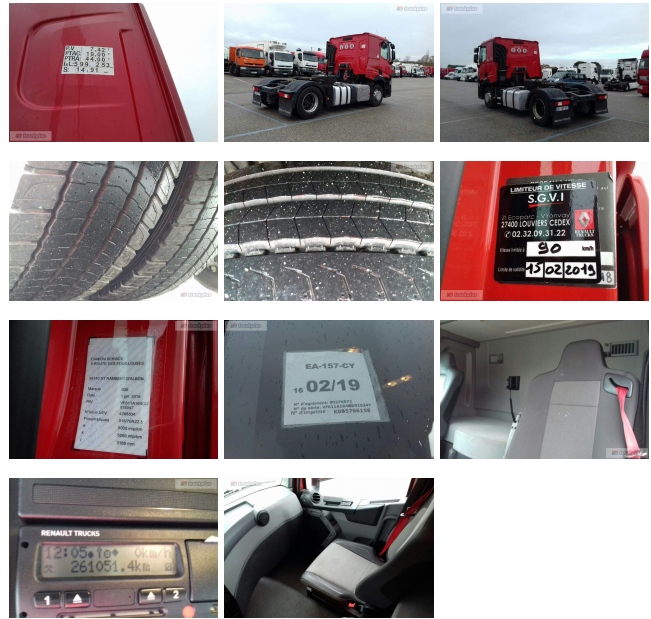

RENAULT T 460 4X2

> Description

Dossier	326-ON2018000223
Marque	Renault
Genre	TRACTEUR
Modèle	T
Motricité	4x2
VIN	VF611A164GD015347
Mise en circulation	02-03-2016
Kilométrage	260 375 km
Fabrication du Châssis	04-02-2016
Type Mines	
Puissance fiscale	
Puissance	460CH
Norme euro	EURO 6
PTAC	19.0
PTR	0
PV	