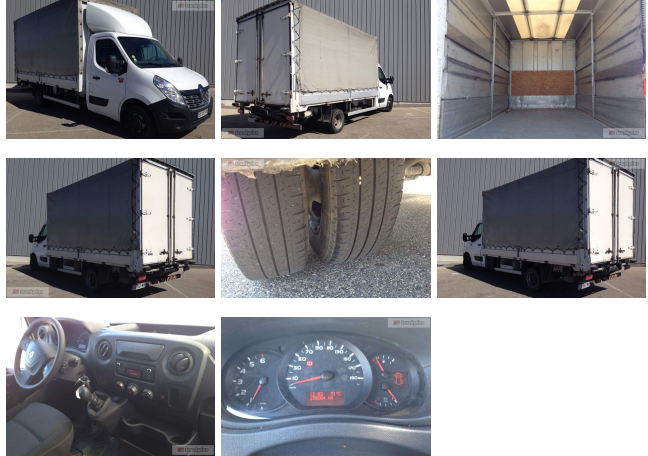

RENAULT MASTER 165 4X2

> Description

Dossier	326-OR2020000055
Marque	Renault
Genre	UTILITAIRE
Modèle	MASTER
Motricité	4x2
Carrosserie	Autre
VIN	VF6VG000159716323
Mise en circulation	23-05-2018
Kilométrage	153 422 km
Fabrication du Châssis	01-02-2018
Type Mines	
Puissance fiscale	
Puissance	165CH
Norme euro	
Dimensions utiles	4.53 x 2.24 x 2.34
PTAC	3.5
PTR	6.5
PV	