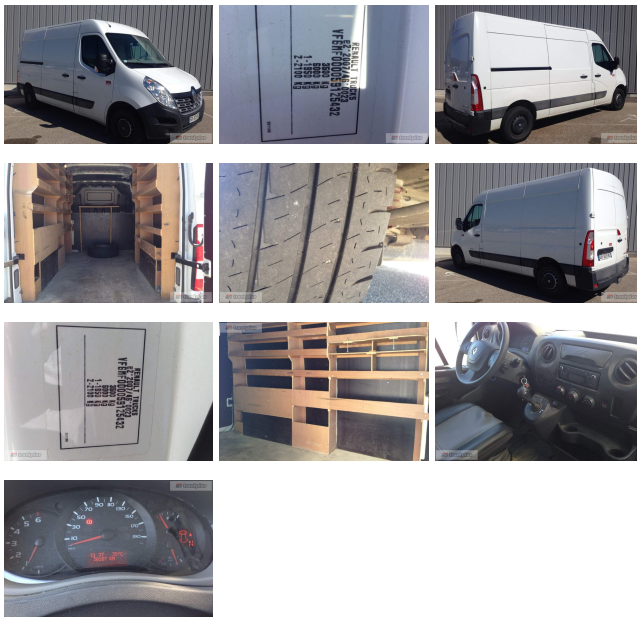

RENAULT MASTER 145 4X2

> Description

Dossier	326-OR2020000063
Marque	Renault
Genre	UTILITAIRE
Modèle	MASTER
Motricité	4x2
Carrosserie	Autre
VIN	VF6MF000059125432
Mise en circulation	26-10-2017
Kilométrage	30 171 km
Fabrication du Châssis	27-09-2017
Type Mines	
Puissance fiscale	
Puissance	145CH
Norme euro	EURO 6
Dimensions utiles	x x
PTAC	3.5
PTR	0
PV	